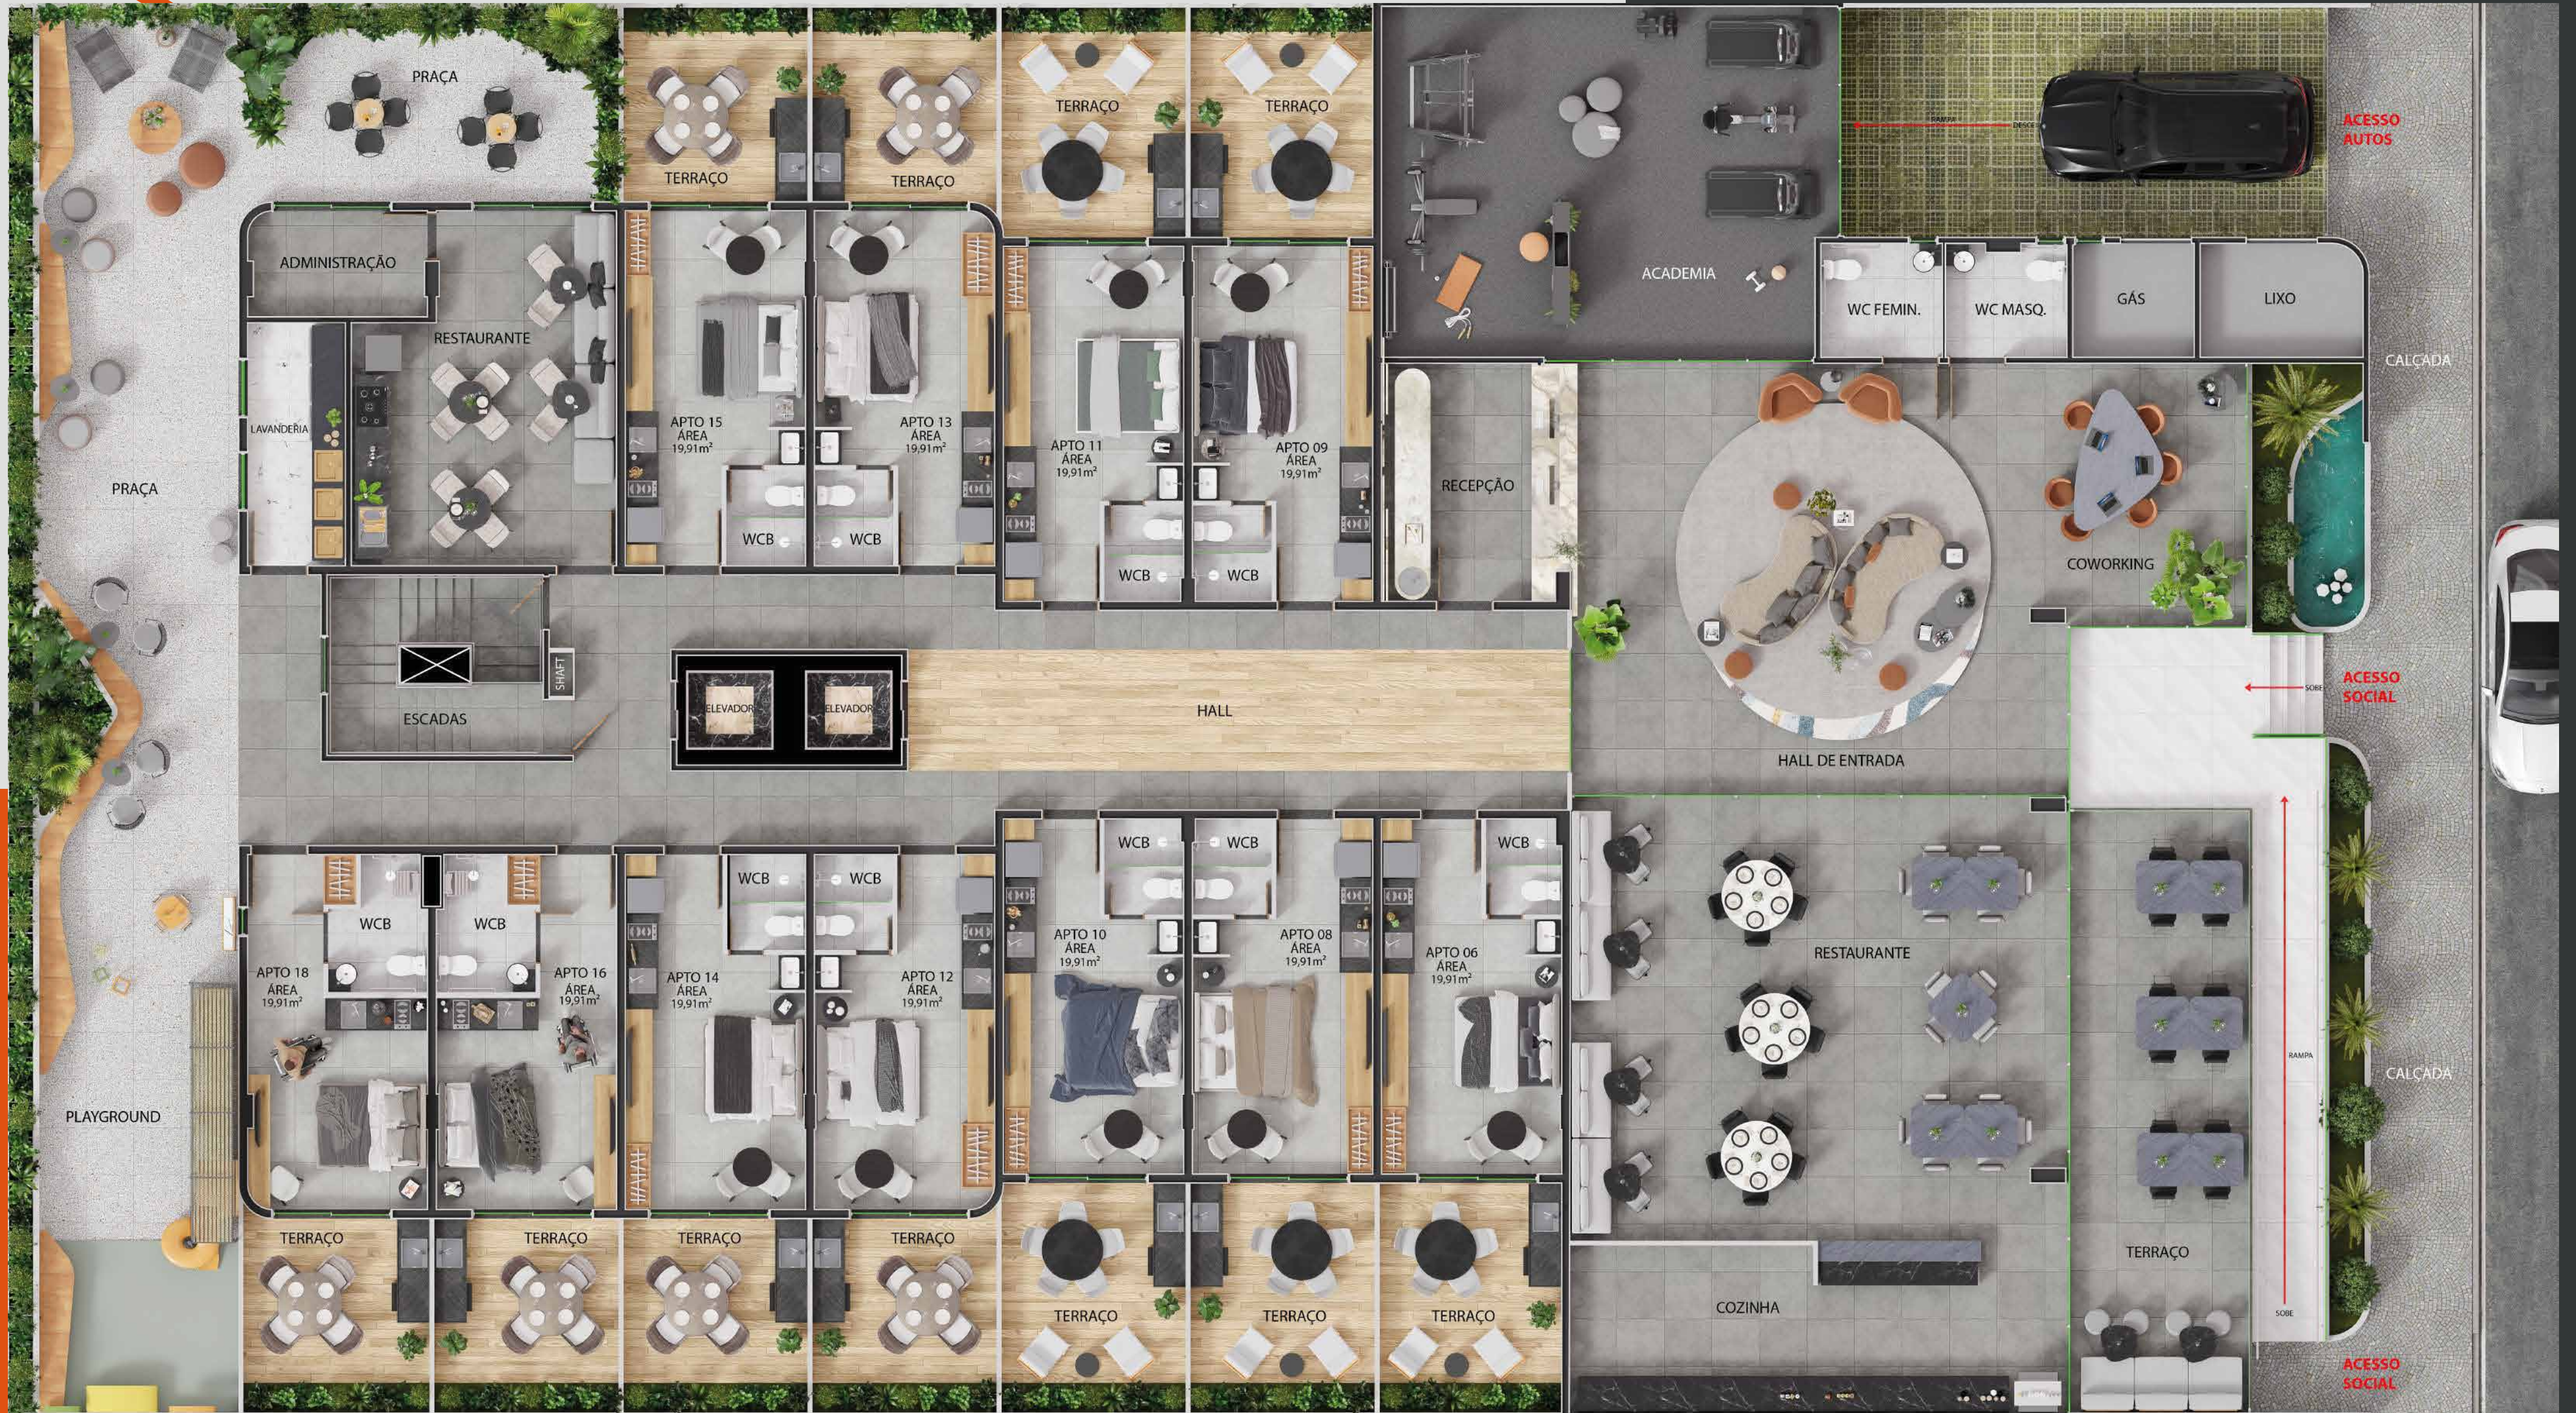

RESTAURANTE

LOUNGE

RESTAURANTE

ACADEMIA

PLAYGROUND

COWORKING

LAVANDERIA

TÉRREO

STUDIOS DE

19,87 m²
a 24,58 m²
com opções com terraço
no térreo e na cobertura

PAVIMENTO TIPO

COBERTURA

ROOFTOP

TERRAÇO GOURMET COM HIDRO

PISCINAS ADULTO E INFANTIL

ROOFTOP