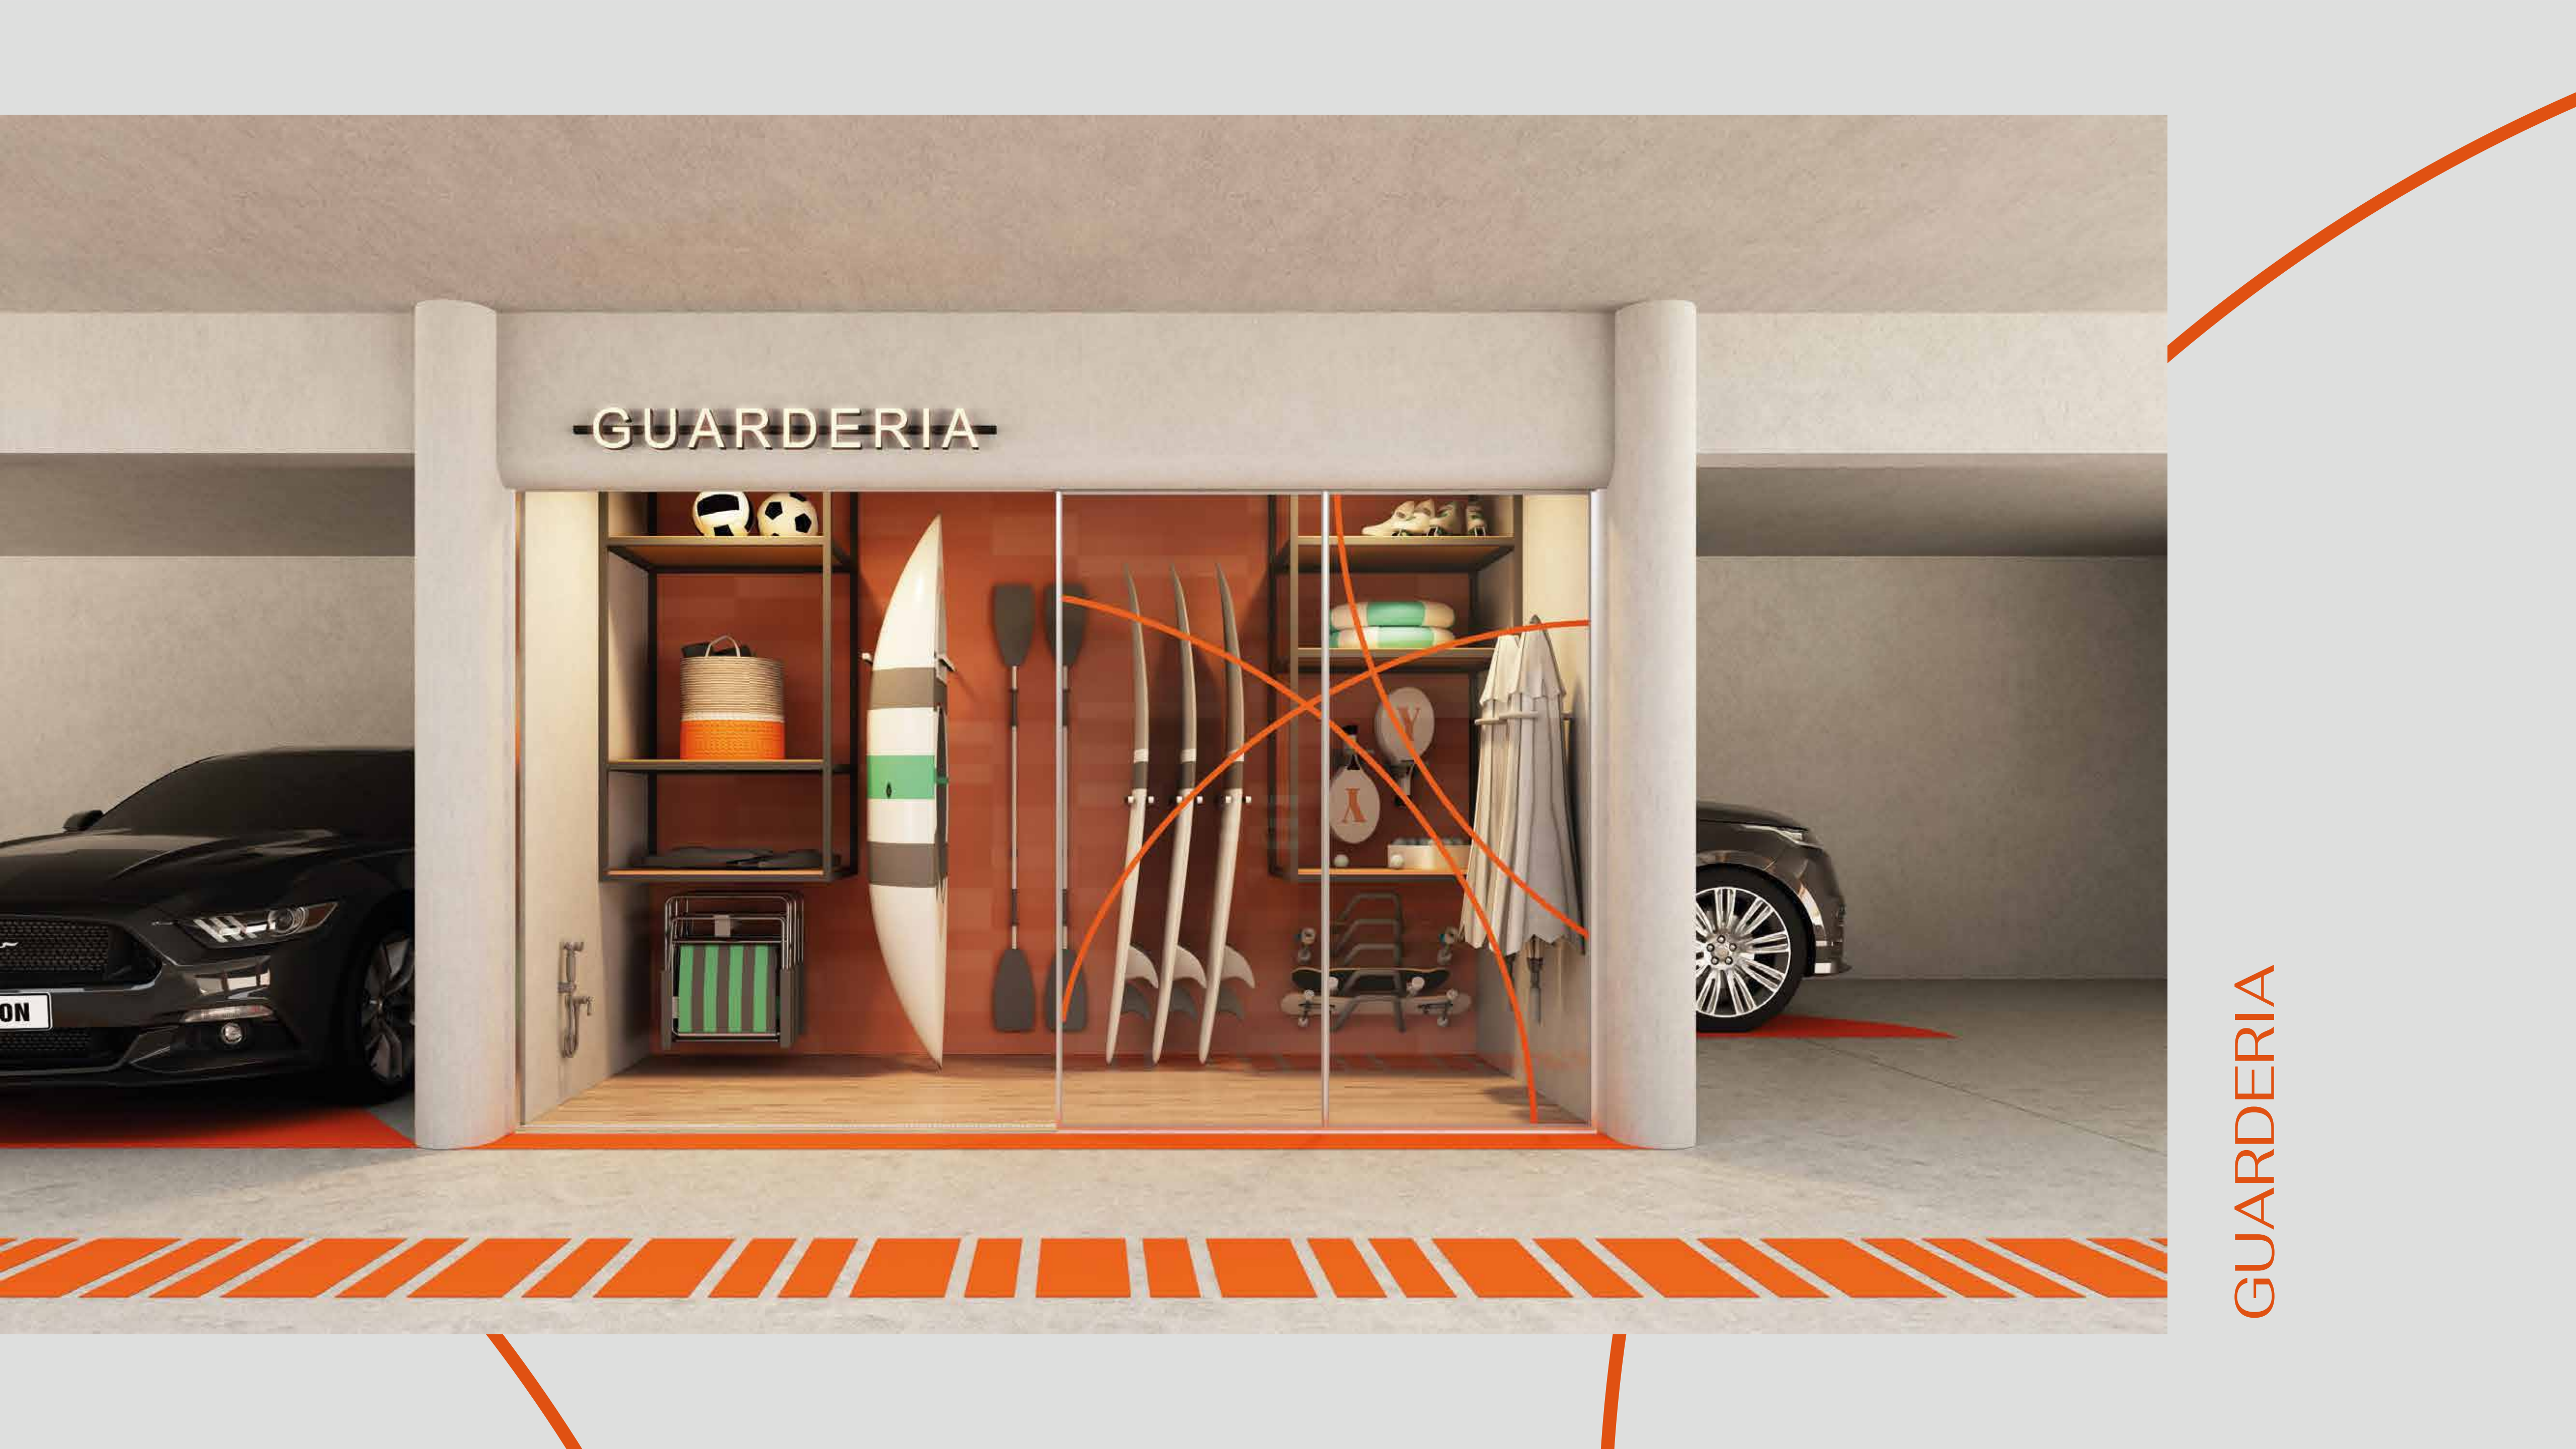

STUDIOS DE

19,87 m²
a 24,58 m²
com opções com terraço
no térreo e na cobertura

PAVIMENTO TIPO

COBERTURA

ROOFTOP

TERRAÇO GOURMET COM HIDRO

PISCINAS ADULTO E INFANTIL

ROOFTOP