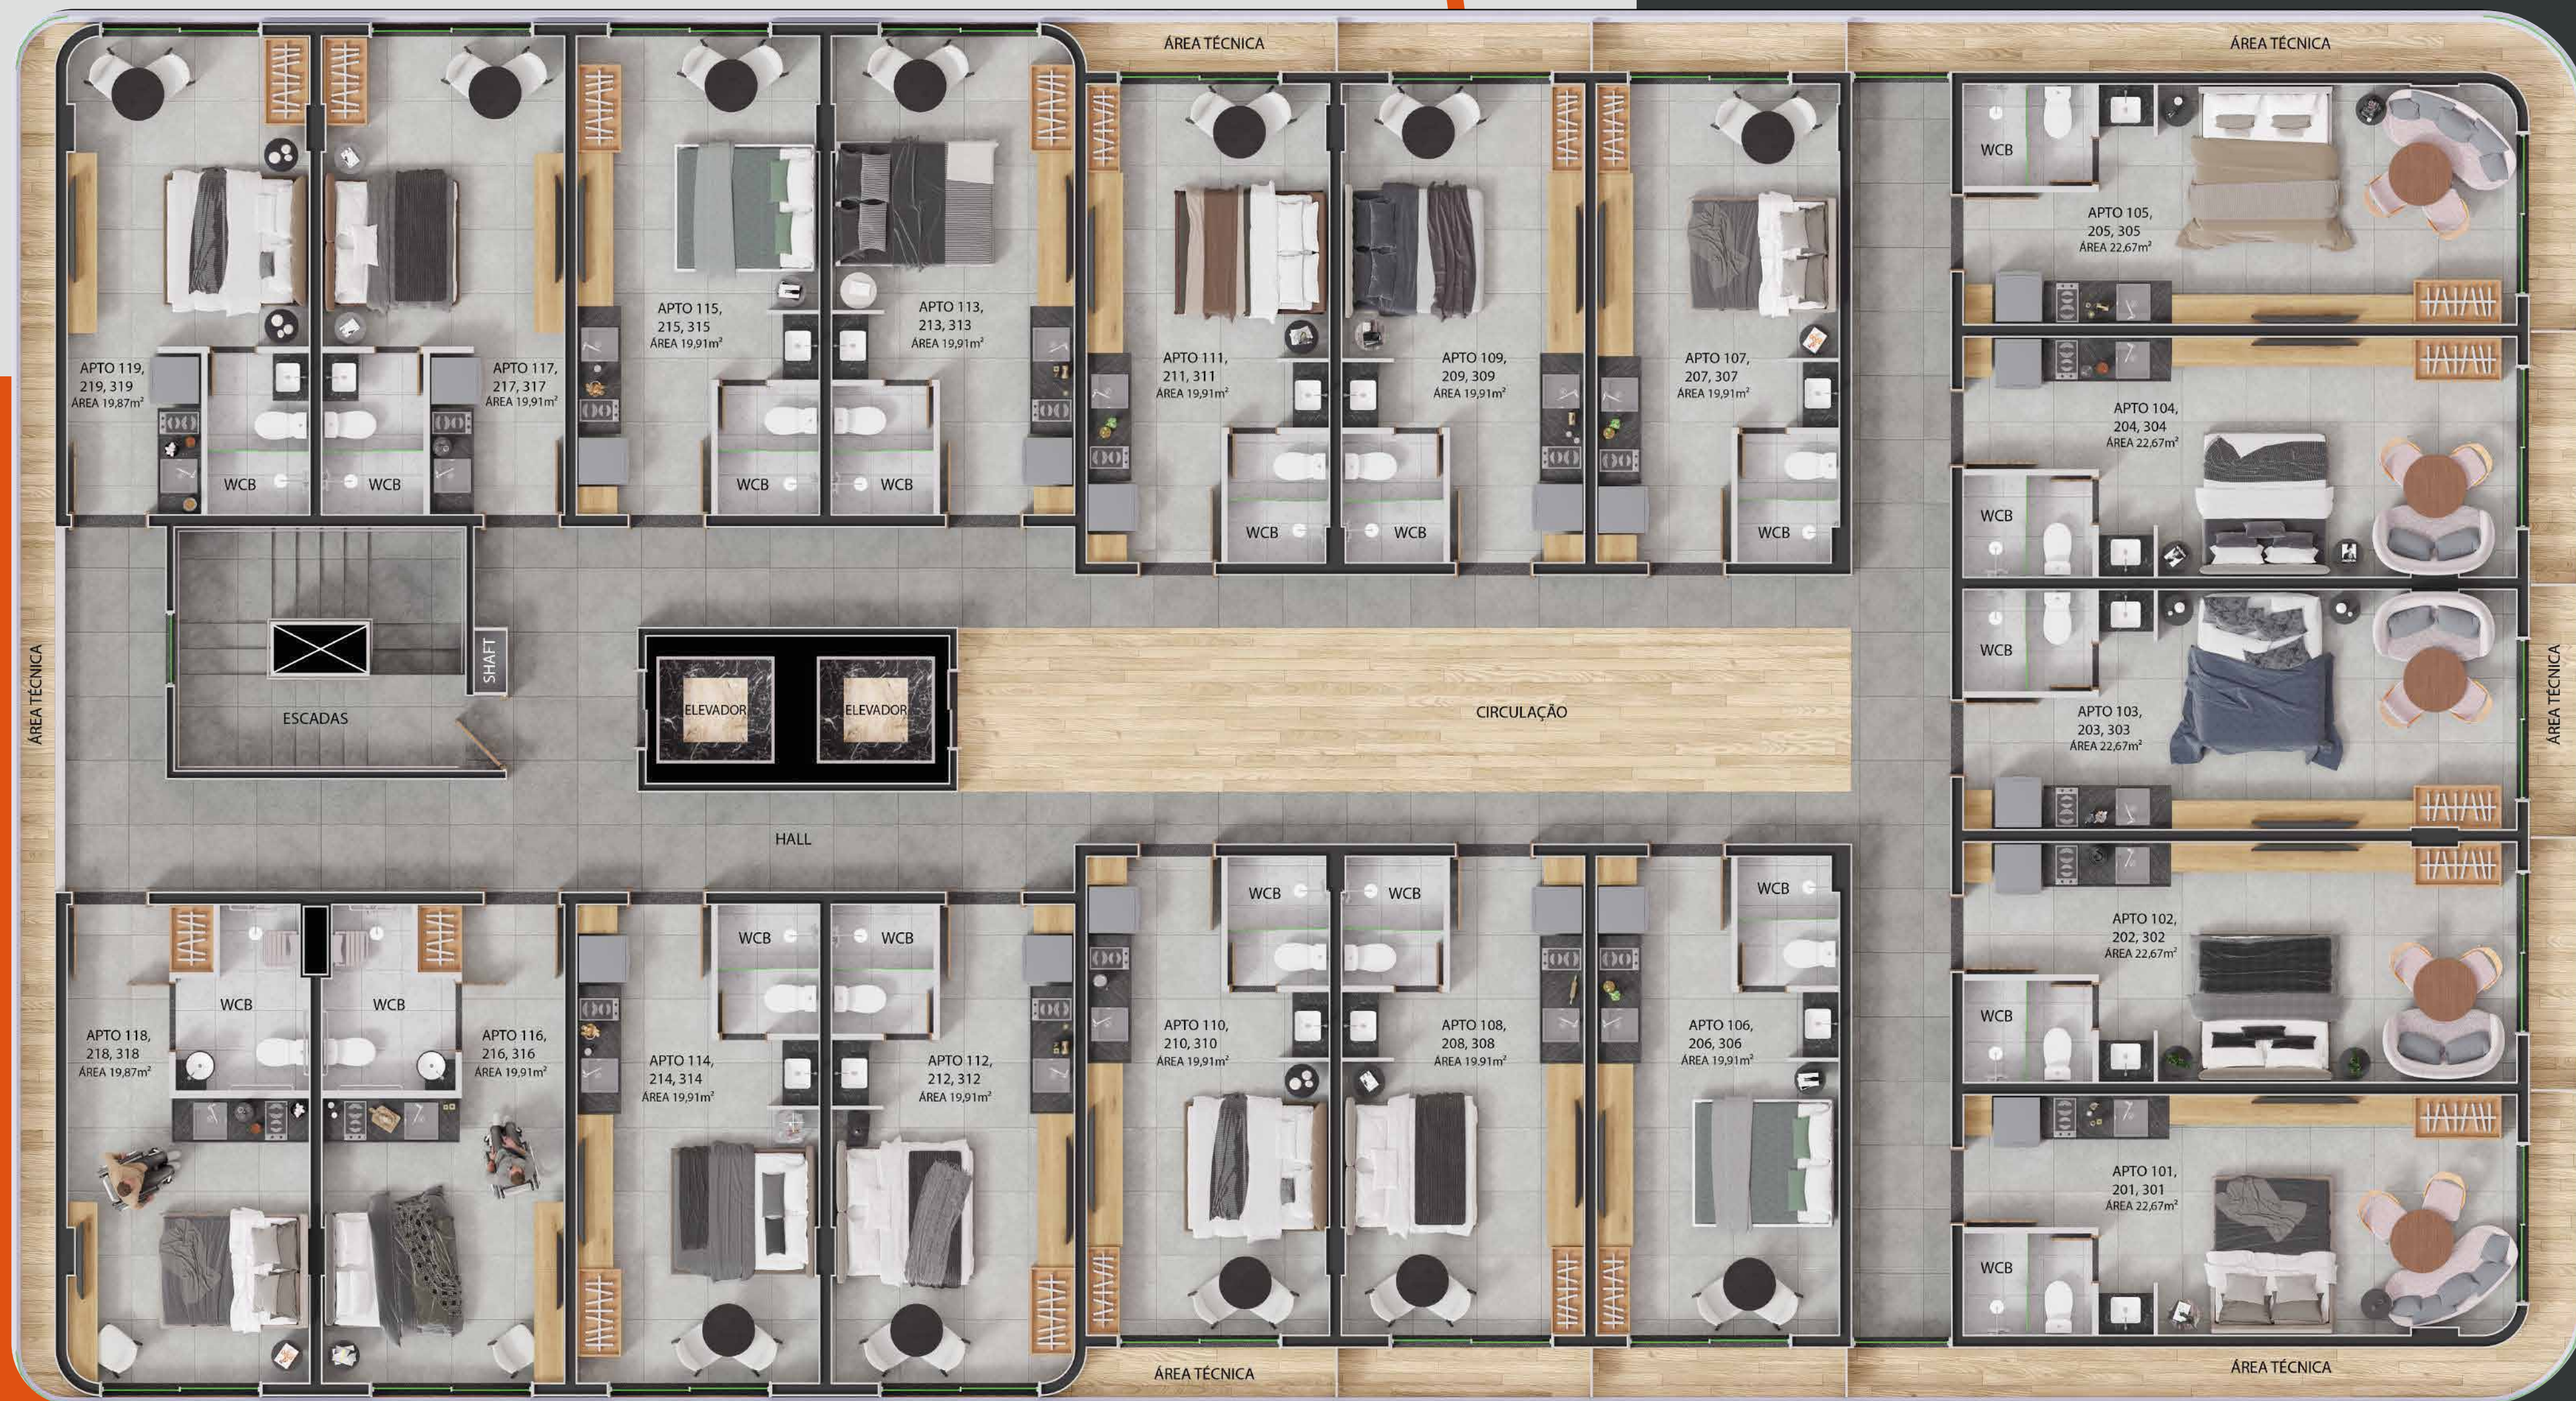

RESTAURANTE

LOUNGE

RESTAURANTE

ACADEMIA

PLAYGROUND

COWORKING

LAVANDERIA

TÉRREO

STUDIOS DE

19,87 m²
a 24,58 m²
com opções com terraço
no térreo e na cobertura

PAVIMENTO TIPO

COBERTURA

ROOFTOP

TERRAÇO GOURMET COM HIDRO

PISCINAS ADULTO E INFANTIL

ROOFTOP